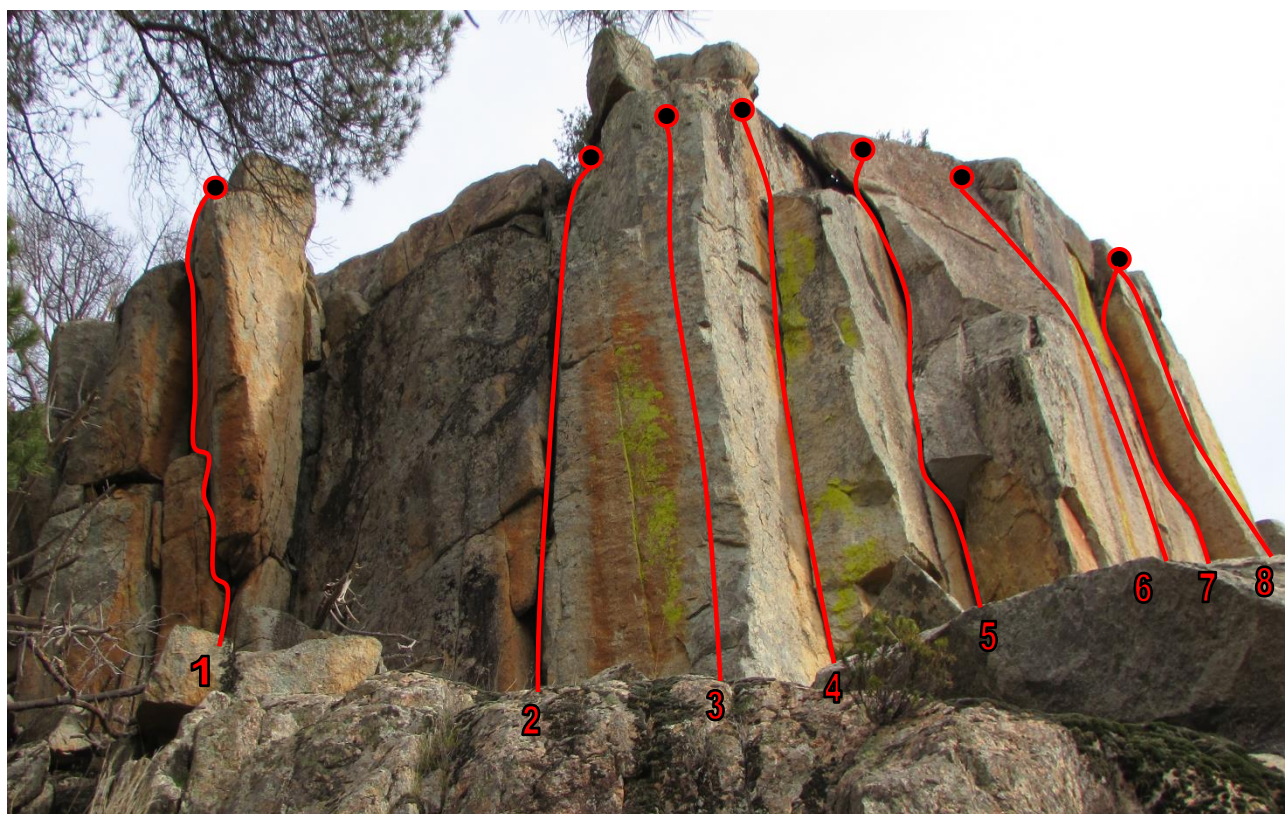

LAS MESAS

Orientación sur, sombra hasta las 12.00 y a partir de las 18.00

Nº	Nombre	Grado	Seg	Mt	Características	Equipador
1	El coleccionista de vías	6a	Friends	12	Fisura	Braulio
2	Las mesas	6a+	Friends	12	Fisura	Braulio
3	La hierba del amor	¿?	4P	12	Placa técnica	Braulio
4	Atrapa sueños	V+	Friends	12	Fisura	Braulio y David González
5	Más filosofía y menos wasap	6a+	Friends	12	Fisura	Braulio y David González
6	Mandanga	¿?	4P y F	12	Placa técnica y fisura	Braulio
7	La niña montero	7a+	Friends	12	Fisura	Braulio y Alejandro
8	Experiencia vulvar	6b	Friends	12	Fisura	Braulio y Alejandro
9	Brutamontes	6b+	3P y F	12	Placa técnica y fisura	Braulio
10	Director de felicidad	6a	Friends	12	Fisura	Braulio y David González

<https://es.wikiloc.com/rutas-senderismo/zona-de-escalada-el-hoyo-de-pinares-132400988> (Zona de escalada, El Hoyo de Pinares)